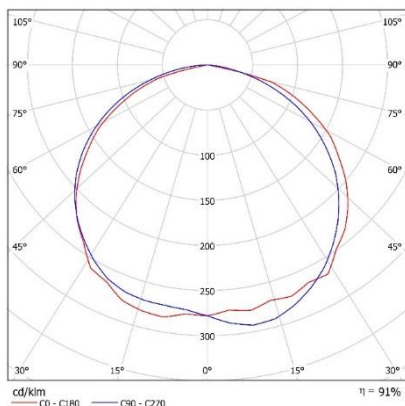

Опаловый рассеиватель из
светотехнического полистирола

Кривая силы света

Данные для заказа

Размеры упаковки (ДхШхВ)	Кол-во в упаковке	Объем	Вес брутто
235x235x50 мм	1	0,0028 м ³	0,95 кг

Технические данные

Масса не более	0,64 кг
Габаритные размеры	225x225x40 мм
Диапазон рабочей температуры	от -30 до +50 °С
Степень защиты корпуса	IP20 ГОСТ 14254-2015

Электротехнические и светотехнические характеристики

Допустимый диапазон изменения напряжения питания	90-260 В
Рабочая частота	50/60 Гц
Коэффициент мощности	>0,8
Потребляемая мощность	18 Вт
Класс защиты от поражения электрическим током	II ГОСТ Р МЭК 60598-1-2011
Угол расхождения светового потока	120°±10% (Д)
Цветовая температура	4000 К (Нейтральный белый)
Световой поток	1250 лм - опаловый рассеиватель
Индекс цветопередачи	>80